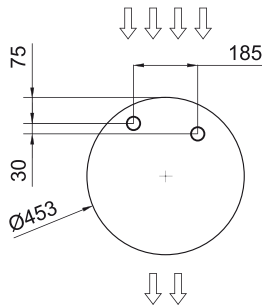

Modelis	(m ³ /h)	(m)
RUND ECG 1000 VRV10- DA	5/8" - 3/8"	
RUND ECG 1500 VRV13- DA	5/8" - 3/8"	
RUND ECG 1500 VRV15- DA	5/8" - 3/8"	
RUND ECG 2000 VRV20- DA	3/4" - 3/8"	
RUND ECG 2000 VRV24- DA	3/4" - 3/8"	
RUND ECG 2500 VRV25- DA	3/4" - 3/8"	
RUND ECG 2500 VRV29- DA	7/8" - 3/8"	
RUND ECG 3000 VRV29- DA	7/8" - 3/8"	
RUND ECG 3000 VRV34- DA	7/8" - 3/8"	

Izmeri

Water pipes top entrance

Floor fixing points with foot

Standard installation (vertical left side)

	L
RUND 1000	1025
RUND 1500	1525
RUND 2000	2030
RUND 2500	2530
RUND 3000	2980