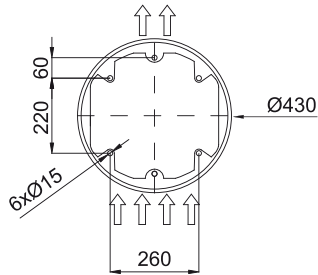

Modelis	(m ³ /h)	(m)
RUND ECG 1000 VRV10- DA	5/8" - 3/8"	
RUND ECG 1500 VRV13- DA	5/8" - 3/8"	
RUND ECG 1500 VRV15- DA	5/8" - 3/8"	
RUND ECG 2000 VRV20- DA	3/4" - 3/8"	
RUND ECG 2000 VRV24- DA	3/4" - 3/8"	
RUND ECG 2500 VRV25- DA	3/4" - 3/8"	
RUND ECG 2500 VRV29- DA	7/8" - 3/8"	
RUND ECG 3000 VRV29- DA	7/8" - 3/8"	
RUND ECG 3000 VRV34- DA	7/8" - 3/8"	

Izmeri

Water pipes top entrance

Floor fixing points with foot

Standard installation (vertical left side)

	L
RUND 1000	1025
RUND 1500	1525
RUND 2000	2030
RUND 2500	2530
RUND 3000	2980