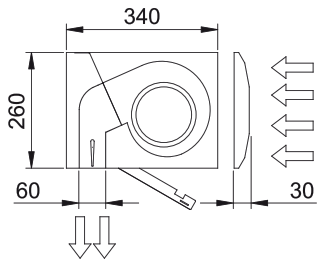

Izmeri

L	A	B
1000	920	-
1500	1420	710
2000	1920	960
2500	2420	1210
3000	2920	1460