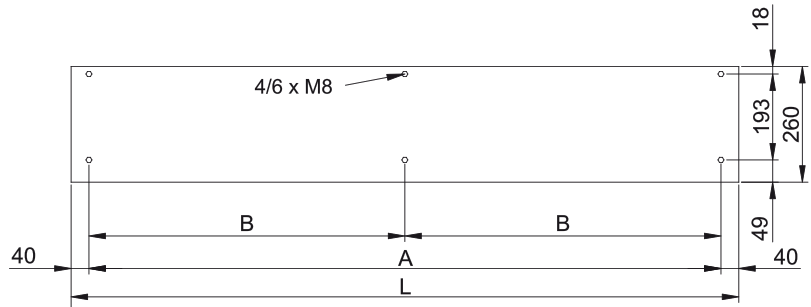

Specifikācijas

50Hz

Modelis	(m³/h)	(m)
KECM 1000 A FC	2,5-3,8	
KECM 1500 A FC	2,5-3,8	
KECM 2000 A FC	2,5-3,8	
KECM 2500 A FC	2,5-3,8	
KECM 3000 A FC	2,5-3,8	
KECG 1000 A FC	3-4,2	
KECG 1500 A FC	3-4,2	
KECG 2000 A FC	3-4,2	
KECG 2500 A FC	3-4,2	
KECG 3000 A FC	3-4,2	

Izmeri

L	A	B
1000	920	-
1500	1420	710
2000	1920	960
2500	2420	1210
3000	2920	1460