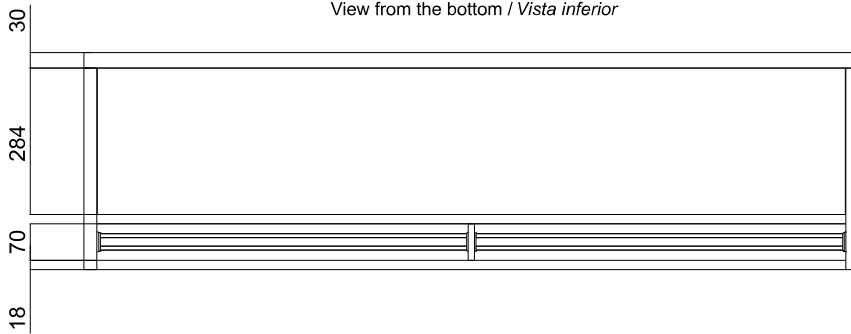

60Hz

Modelis	Nominālā gaisa plūsma	Ieteicamais uzstādīšanas augstums
	(m ³ /h)	
KSB 1000 A	3060	3,5-5
KSB 1500 A	4080	3,5-5
KSB 2000 A	6120	3,5-5
KSB 2500 A	7140	3,5-5
KSB 3000 A	8160	3,5-5

Izmeri

View from the top / Vista superior

Lateral View / Vista Lateral

View from the bottom / Vista inferior

L	A	B
1000	920	-
1500	1420	710
2000	1920	960
2500	2420	1210
3000	2920	1460