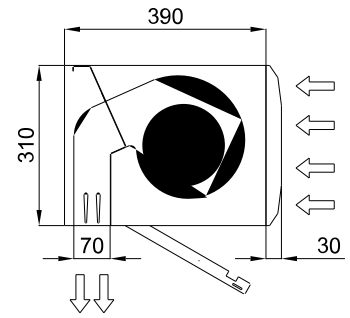

Specifikācijas

50Hz

Modelis	Nominālā gaisa plūsma	Ieteicamais uzstādīšanas augstums
	(m ³ /h)	
KBB 1000 A	3900	5-7
KBB 1500 A	5200	5-7
KBB 2000 A	7800	5-7
KBB 2500 A	9100	5-7
KBB 3000 A	10400	5-7
KSB 1000 A	3060	3,5-5
KSB 1500 A	4080	3,5-5
KSB 2000 A	6120	3,5-5
KSB 2500 A	7140	3,5-5
KSB 3000 A	8160	3,5-5

Lateral View / Vista Lateral

View from the bottom / Vista inferior

L	A	B
1000	920	-
1500	1420	710
2000	1920	960
2500	2420	1210
3000	2920	1460