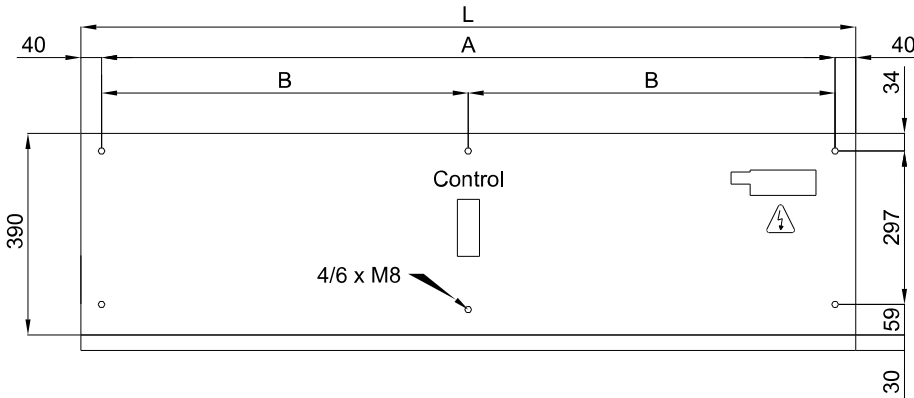

Specifikācijas

50Hz

Modelis	Nominālā gaisa plūsma	Ieteicamais uzstādīšanas augstums
	(m ³ /h)	
KBB 1000 A	3900	5-7
KBB 1500 A	5200	5-7
KBB 2000 A	7800	5-7
KBB 2500 A	9100	5-7
KBB 3000 A	10400	5-7
KSB 1000 A	3060	3,5-5
KSB 1500 A	4080	3,5-5
KSB 2000 A	6120	3,5-5
KSB 2500 A	7140	3,5-5
KSB 3000 A	8160	3,5-5

Lateral View / Vista Lateral

View from the bottom / Vista inferior

L	A	B
1000	920	-
1500	1420	710
2000	1920	960
2500	2420	1210
3000	2920	1460