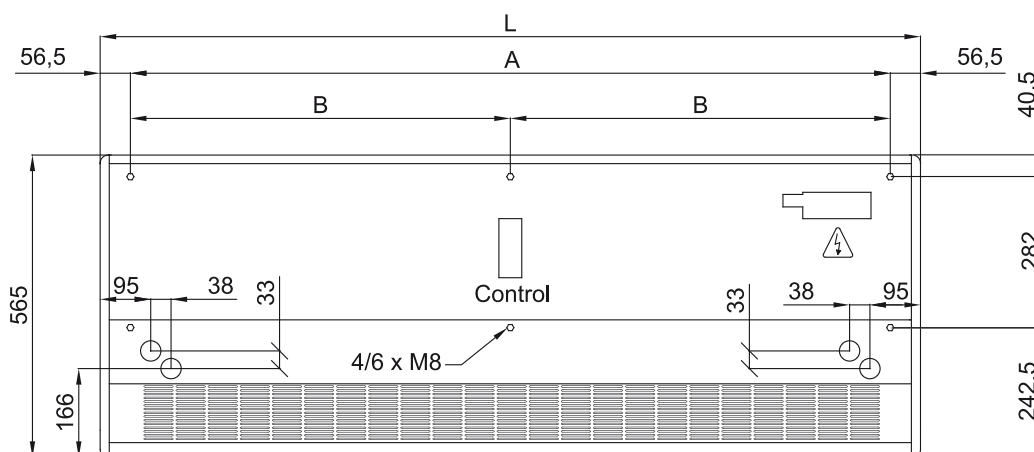

Modelis	Nominālā gaisa	leteicamais	Apkures jauda		Apkures jauda
	plūsma (m³/h)	uzstādīšanas augstums (m)	80/60°C (kW)	60/40°C (kW)	50/40°C (kW)
SMART ECM 2000 P64 FC	3440	2,5-3,8	-	18.7	-
SMART ECM 2500 P64 FC	4300	2,5-3,8	-	23.33	-
SMART ECM 3000 P64 FC	5160	2,5-3,8	-	29.05	-
SMART ECG 1000 P64 FC	2550	3-4,2	-	11.27	-
SMART ECG 1500 P64 FC	3400	3-4,2	-	16.77	-
SMART ECG 2000 P64 FC	5100	3-4,2	-	24.14	-
SMART ECG 2500 P64 FC	5950	3-4,2	-	28.84	-
SMART ECG 3000 P64 FC	6800	3-4,2	-	34.81	-
SMART ECM 1000 P54 FC	1720	2,5-3,8	-	-	8.74
SMART ECM 1500 P54 FC	2580	2,5-3,8	-	-	14.71
SMART ECM 2000 P54 FC	3440	2,5-3,8	-	-	19.13
SMART ECM 2500 P54 FC	4300	2,5-3,8	-	-	24.95
SMART ECM 3000 P54 FC	5160	2,5-3,8	-	-	30.54
SMART ECG 1000 P54 FC	2550	3-4,2	-	-	11.5
SMART ECG 1500 P54 FC	3400	3-4,2	-	-	17.86
SMART ECG 2000 P54 FC	5100	3-4,2	-	-	25.24
SMART ECG 2500 P54 FC	5950	3-4,2	-	-	31.38
SMART ECG 3000 P54 FC	6800	3-4,2	-	-	37.16

Izmeri

	L	A	B
Smart 1000	1034	920	-
Smart 1500	1534	1420	710
Smart 2000	2034	1920	960
Smart 2500	2534	2420	1210
Smart 3000	3034	2920	1460