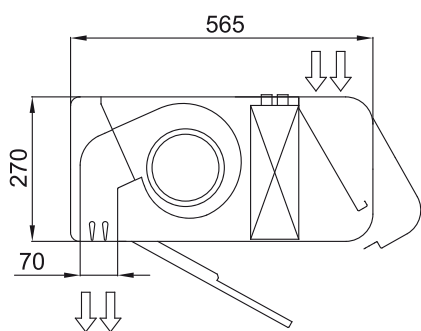

Modelis	Nominālā gaisa	leteicamais	Apkures jauda		Apkures jauda
	plūsma (m³/h)	uzstādīšanas augstums (m)	80/60°C (kW)	60/40°C (kW)	50/40°C (kW)
SMART ECM 2000 P64 FC	3440	2,5-3,8	-	18.7	-
SMART ECM 2500 P64 FC	4300	2,5-3,8	-	23.33	-
SMART ECM 3000 P64 FC	5160	2,5-3,8	-	29.05	-
SMART ECG 1000 P64 FC	2550	3-4,2	-	11.27	-
SMART ECG 1500 P64 FC	3400	3-4,2	-	16.77	-
SMART ECG 2000 P64 FC	5100	3-4,2	-	24.14	-
SMART ECG 2500 P64 FC	5950	3-4,2	-	28.84	-
SMART ECG 3000 P64 FC	6800	3-4,2	-	34.81	-
SMART ECM 1000 P54 FC	1720	2,5-3,8	-	-	8.74
SMART ECM 1500 P54 FC	2580	2,5-3,8	-	-	14.71
SMART ECM 2000 P54 FC	3440	2,5-3,8	-	-	19.13
SMART ECM 2500 P54 FC	4300	2,5-3,8	-	-	24.95
SMART ECM 3000 P54 FC	5160	2,5-3,8	-	-	30.54
SMART ECG 1000 P54 FC	2550	3-4,2	-	-	11.5
SMART ECG 1500 P54 FC	3400	3-4,2	-	-	17.86
SMART ECG 2000 P54 FC	5100	3-4,2	-	-	25.24
SMART ECG 2500 P54 FC	5950	3-4,2	-	-	31.38
SMART ECG 3000 P54 FC	6800	3-4,2	-	-	37.16

Izmeri

	L	A	B
Smart 1000	1034	920	-
Smart 1500	1534	1420	710
Smart 2000	2034	1920	960
Smart 2500	2534	2420	1210
Smart 3000	3034	2920	1460