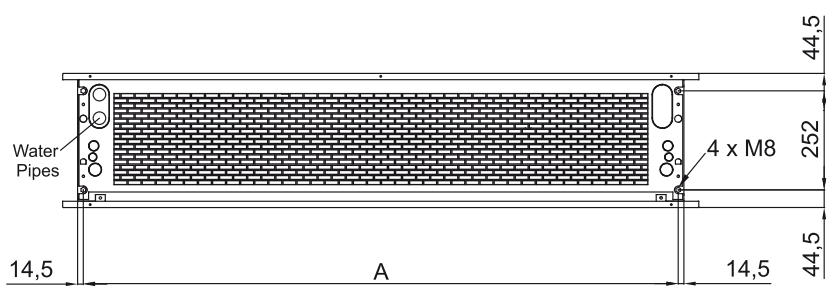

Modelis	(m³/h)	(m)	(kW)	(kW)	(kW)
ZEN SB 1000 P54	14.47				
ZEN SB 1500 P54	21.19				
ZEN SB 2000 P54	30.77				
ZEN SB 2500 P54	36.94				

Izmeri

	L	I	A
Zen BB 1000	1220	1140	1115
Zen BB 1500	1620	1544	1515
Zen BB 2000	2120	2044	2015
Zen BB 2500	2620	2544	2515