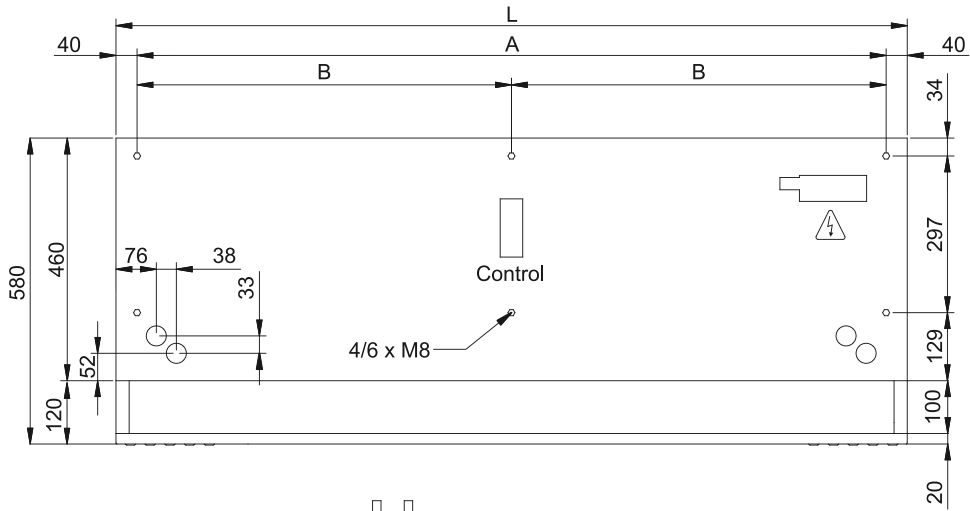

Specifikācijas

50Hz

Modelis	(m ³ /h)	(m)
DAM ECM 1500 VRF12-MD	2,5-3,8	
DAM ECM 2000 VRF16-MD	2,5-3,8	
DAM ECM 2500 VRF21-MD	2,5-3,8	
DAM ECM 3000 VRF26-MD	2,5-3,8	
DAM ECG 1000 VRF10-MD	3-4,2	
DAM ECG 1500 VRF13-MD	3-4,2	
DAM ECG 1500 VRF15-MD	3-4,2	
DAM ECG 2000 VRF24-MD	3-4,2	
DAM ECG 2500 VRF25-MD	3-4,2	
DAM ECG 2500 VRF29-MD	3-4,2	
DAM ECG 3000 VRF29-MD	3-4,2	
DAM ECG 3000 VRF34-MD	3-4,2	

Izmeri

L	A	B
1000	920	-
1500	1420	710
2000	1920	960
2500	2420	1210
3000	2920	1460