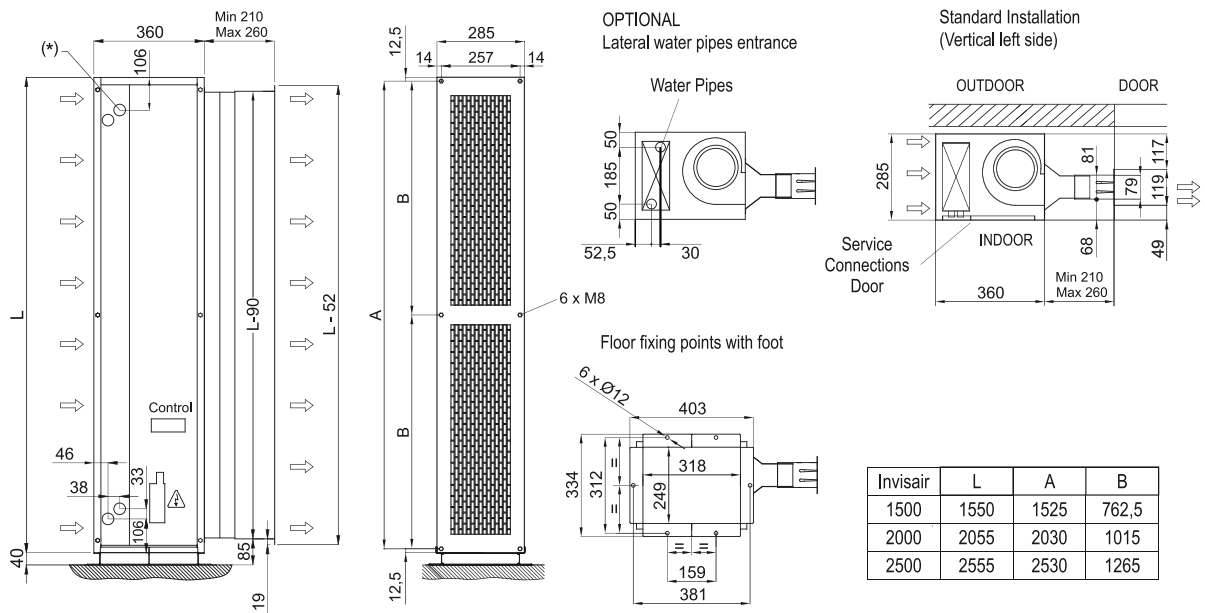

Modelis	(m³/h)	(m)
IECG 1500 VRF15-LG	5/8" - 3/8"	
IECG 2000 VRF24-LG	1" - 3/8"	
IECG 2000 VRF20-LG	1	
IECG 2500 VRF25-LG	7/8" - 1/2"	
IECG 2500 VRF29-LG	7/8" - 1/2"	
IECG 3000 VRF29-LG	-	
IECG 3000 VRF34-LG	-	

Izmeri

Invisair	L	A	B
1500	1550	1525	762,5
2000	2055	2030	1015
2500	2555	2530	1265