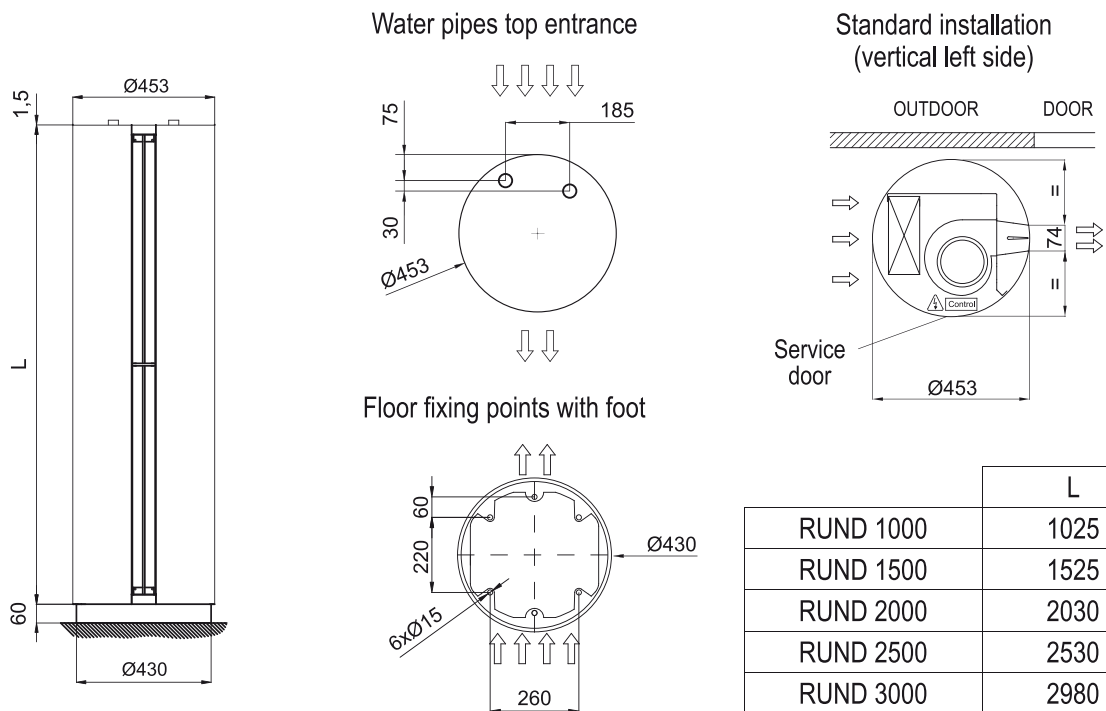

Modelis	(m³/h)	(m)
RUND ECG 1000 VRF10-	5/8" - 3/8"	
RUND ECG 1500 VRF15-	5/8" - 3/8"	
RUND ECG 2000 VRF24-	1" - 3/8"	
RUND ECG 2000 VRF20-	1	
RUND ECG 2500 VRF25-	7/8" - 1/2"	
RUND ECG 2500 VRF29-	7/8" - 1/2"	
RUND ECG 3000 VRF29-	7/8" - 1/2"	
RUND ECG 3000 VRF34-	7/8" - 1/2"	

Izmeri

	L
RUND 1000	1025
RUND 1500	1525
RUND 2000	2030
RUND 2500	2530
RUND 3000	2980