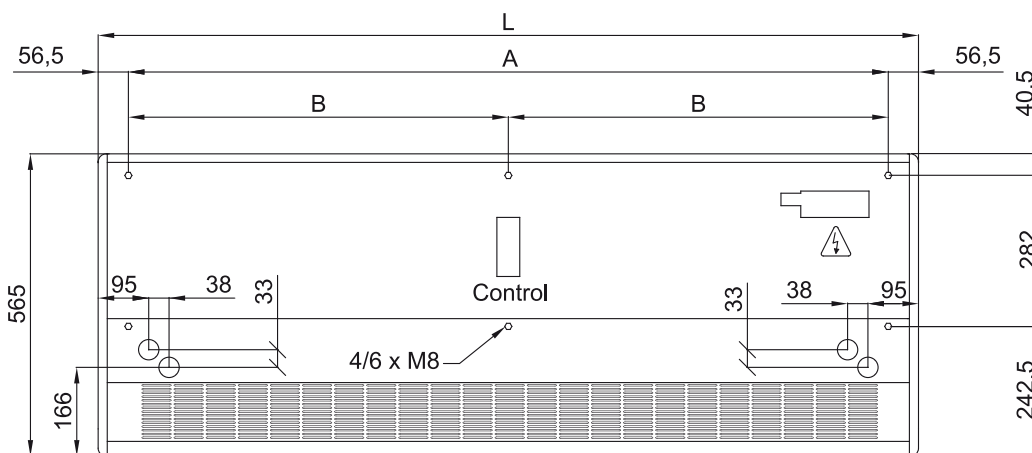

Specifikācijas

50Hz

Modelis	(m³/h)	(m)
SMART ECM 1000 VRF7-HA	2,5-3,8	
SMART ECM 1500 VRF12-HA	2,5-3,8	
SMART ECM 2000 VRF16-HA	2,5-3,8	
SMART ECM 2000 VRF19-HA	2,5-3,8	
SMART ECM 2500 VRF21-HA	2,5-3,8	
SMART ECM 2500 VRF24-HA	2,5-3,8	
SMART ECM 3000 VRF26-HA	2,5-3,8	
SMART ECG 1000 VRF10-HA	3-4,2	
SMART ECG 1500 VRF13-HA	3-4,2	
SMART ECG 1500 VRF15-HA	3-4,2	
SMART ECG 2000 VRF20-HA	3-4,2	
SMART ECG 2000 VRF24-HA	3-4,2	
SMART ECG 2500 VRF25-HA	3-4,2	
SMART ECG 2500 VRF29-HA	3-4,2	
SMART ECG 3000 VRF29-HA	3-4,2	
SMART ECG 3000 VRF34-HA	3-4,2	

Izmeri

	L	A	B
Smart 1000	1034	920	-
Smart 1500	1534	1420	710
Smart 2000	2034	1920	960
Smart 2500	2534	2420	1210
Smart 3000	3034	2920	1460