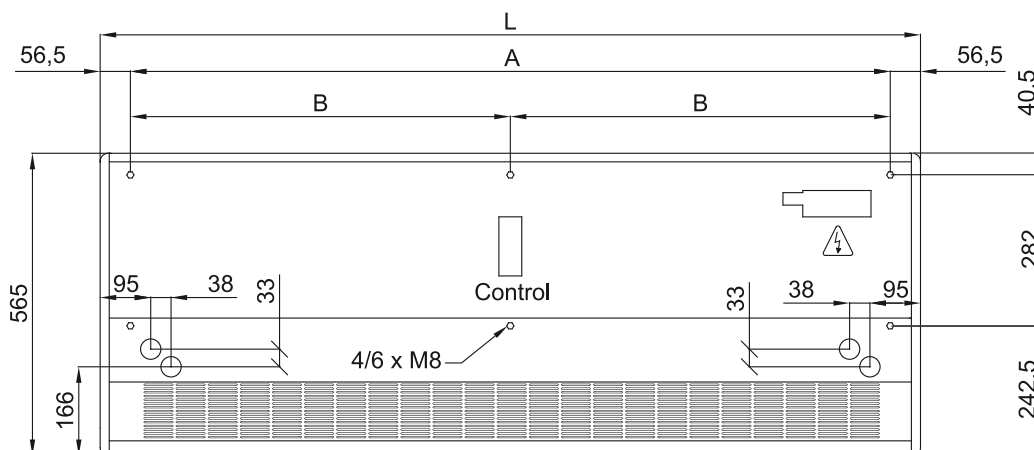

Specifikācijas

50Hz

Modelis	(m <sup>3</sup> /h)	(m)
SMART ECM 1500 VRF12-MD	2,5-3,8	
SMART ECM 2000 VRF16-MD	2,5-3,8	
SMART ECM 2500 VRF21-MD	2,5-3,8	
SMART ECM 3000 VRF26-MD	2,5-3,8	
SMART ECG 1000 VRF10-MD	3-4,2	
SMART ECG 1500 VRF13-MD	3-4,2	
SMART ECG 1500 VRF15-MD	3-4,2	
SMART ECG 2000 VRF24-MD	3-4,2	
SMART ECG 2500 VRF25-MD	3-4,2	
SMART ECG 2500 VRF29-MD	3-4,2	
SMART ECG 3000 VRF29-MD	3-4,2	
SMART ECG 3000 VRF34-MD	3-4,2	

Izmeri

	L	A	B
Smart 1000	1034	920	-
Smart 1500	1534	1420	710
Smart 2000	2034	1920	960
Smart 2500	2534	2420	1210
Smart 3000	3034	2920	1460