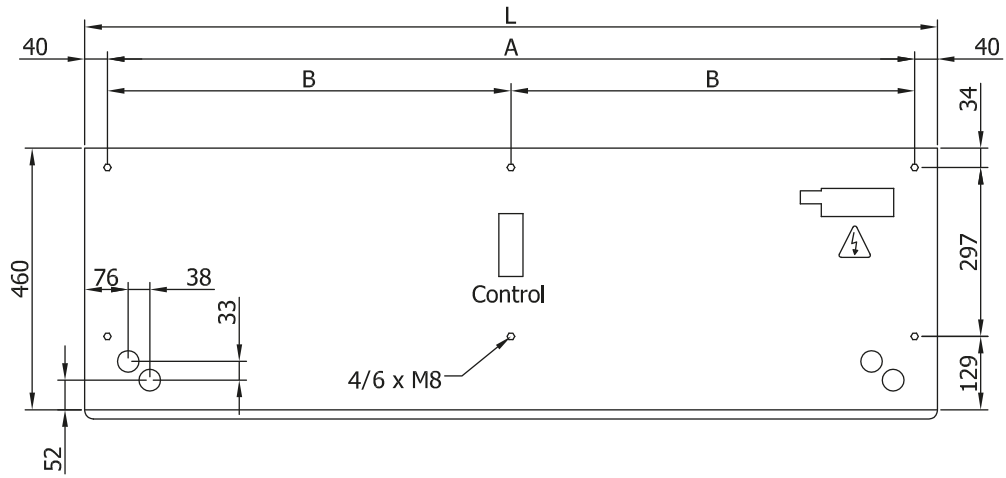

Specifikācijas

50Hz

Modelis	(m <sup>3</sup> /h)	(m)
BB 1000 DX17-LG	1" - 3/8"	
BB 1500 DX24-LG	7/8" - 1/2"	
BB 2000 DX34-LG	5/8" - 3/8"	
BB 2500 DX43-LG	1" - 3/8"	
BB 3000 DX47-LG	1" - 3/8" // 5/8" - 3/8"	

Modelis	(m <sup>3</sup> /h)	(m)
BB 1000 VRF17-LG	1" - 3/8"	
BB 1500 VRF24-LG	7/8" - 1/2"	
BB 2000 VRF35-LG	7/8" - 1/2"	
BB 2500 VRF43-LG	7/8" - 1/2"	
BB 3000 VRF47-LG	7/8" - 1/2"	

Izmeri

L	A	B
1000	920	-
1500	1420	710
2000	1920	960
2500	2420	1210
3000	2920	1460