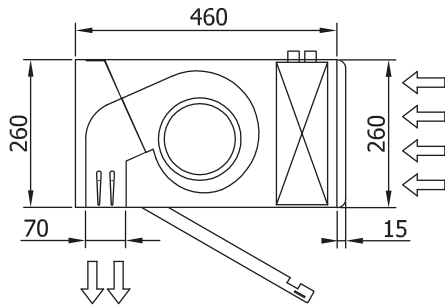

Specifikācijas

50Hz

Modelis	(m <sup>3</sup> /h)	(m)
BB 1000 DX17-LG	1" - 3/8"	
BB 1500 DX24-LG	7/8" - 1/2"	
BB 2000 DX34-LG	5/8" - 3/8"	
BB 2500 DX43-LG	1" - 3/8"	
BB 3000 DX47-LG	1" - 3/8" // 5/8" - 3/8"	

Modelis	(m <sup>3</sup> /h)	(m)
BB 1000 VRF17-LG	1" - 3/8"	
BB 1500 VRF24-LG	7/8" - 1/2"	
BB 2000 VRF35-LG	7/8" - 1/2"	
BB 2500 VRF43-LG	7/8" - 1/2"	
BB 3000 VRF47-LG	7/8" - 1/2"	

60Hz

Modelis	(m <sup>3</sup> /h)	(m)
BB 1000 DX17-LG	1" - 3/8"	
BB 1500 DX24-LG	7/8" - 1/2"	
BB 2000 DX34-LG	5/8" - 3/8"	
BB 2500 DX43-LG	1" - 3/8"	
BB 3000 DX47-LG	1" - 3/8" // 5/8" - 3/8"	

Modelis	(m <sup>3</sup> /h)	(m)
BB 1000 VRF17-LG	1" - 3/8"	
BB 1500 VRF24-LG	7/8" - 1/2"	
BB 2000 VRF35-LG	7/8" - 1/2"	
BB 2500 VRF43-LG	7/8" - 1/2"	
BB 3000 VRF47-LG	7/8" - 1/2"	

Izmeri

L	A	B
1000	920	-
1500	1420	710
2000	1920	960
2500	2420	1210
3000	2920	1460