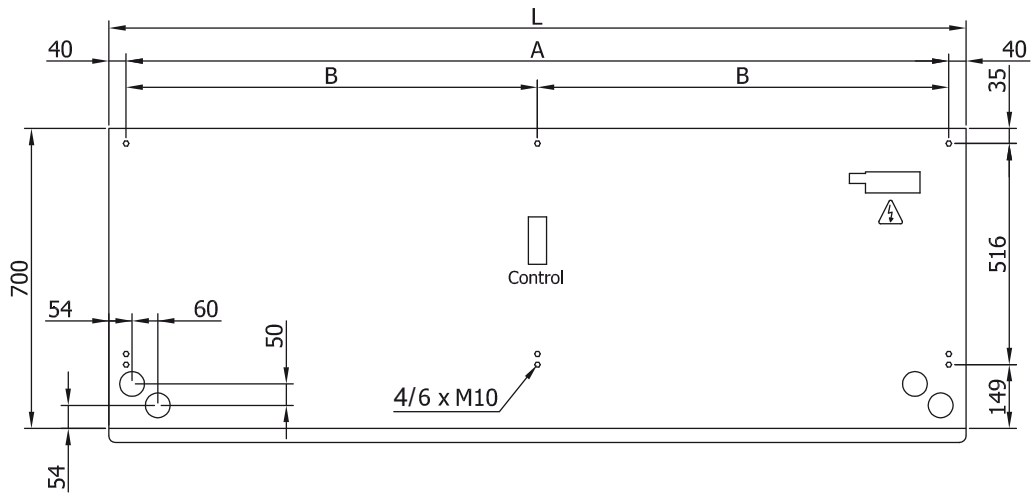

Specifikācijas

50Hz

Modelis	(m³/h)	(m)
L 1000 DX18-DA	4-5	
L 1500 DX24-DA	4-5	
L 2000 DX34-DA	4-5	
L 2500 DX43-DA	4-5	
L 3000 DX49-DA	4-5	
XL 1000 DX23-DA	5-7	
XL 1500 DX34-DA	5-7	
XL 2000 DX47-DA	5-7	
XL 2500 DX57-DA	5-7	
XL 3000 DX57-DA	5-7	

Modelis	(m³/h)	(m)
L 1000 VRV19-DA	4-5	
L 1500 VRV29-DA	4-5	
L 2000 VRV34-DA	4-5	
L 2500 VRV43-DA	4-5	
L 3000 VRV49-DA	4-5	
XL 1000 VRV23-DA	5-7	
XL 1500 VRV34-DA	5-7	
XL 2000 VRV47-DA	5-7	
XL 2500 VRV61-DA	5-7	
XL 3000 VRV74-DA	5-7	

Izmeri

L	A	B
1000	920	-
1500	1420	710
2000	1920	960
2500	2420	1210
3000	2920	1460