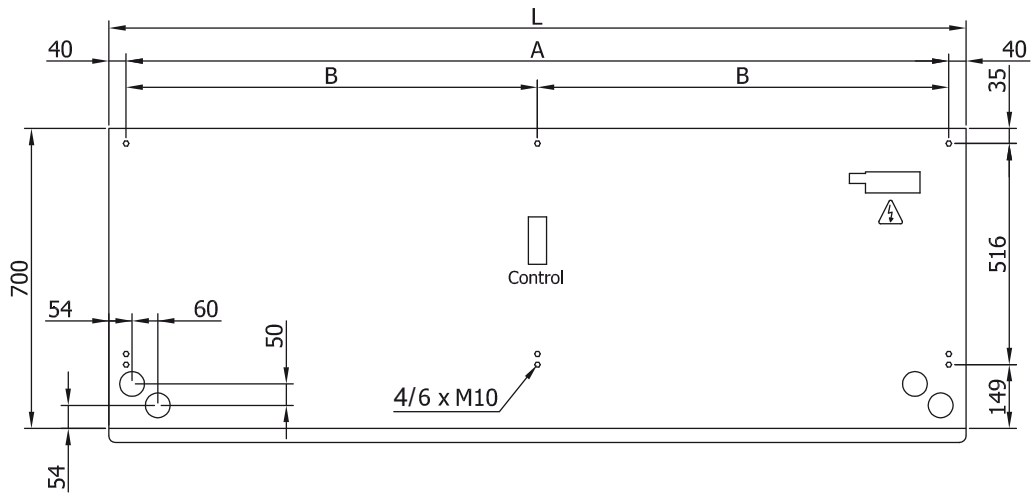

Specifikācijas

50Hz

Modelis	(m ³ /h)	(m)
L 1000 DX17-LG	5/8" - 3/8"	
L 1500 DX27-LG	7/8" - 1/2"	
L 2000 DX34-LG	5/8" - 3/8"	
L 2500 DX43-LG	1" - 3/8"	
L 3000 DX49-LG	7/8" - 1/2" // 1" - 3/8"	
XL 1000 DX22-LG	1" - 3/8"	
XL 1500 DX34-LG	5/8" - 3/8"	
XL 2000 DX45-LG	1" - 3/8"	
XL 2500 DX52-LG	7/8" - 1/2"	
XL 3000 DX54-LG	7/8" - 1/2"	

Modelis	(m ³ /h)	(m)
L 1000 VRF19-LG	1" - 3/8"	
L 1500 VRF29-LG	7/8" - 1/2"	
L 2000 VRF34-LG	7/8" - 1/2"	
L 2500 VRF43-LG	7/8" - 1/2"	
L 3000 VRF62-LG	7/8" - 1/2"	
XL 1000 VRF26-LG	7/8" - 1/2"	
XL 1500 VRF34-LG	7/8" - 1/2"	
XL 2000 VRF47-LG	7/8" - 1/2"	
XL 2500 VRF61-LG	7/8" - 1/2"	
XL 3000 VRF58-LG	7/8" - 1/2"	

Izmeri

L	A	B
1000	920	-
1500	1420	710
2000	1920	960
2500	2420	1210
3000	2920	1460