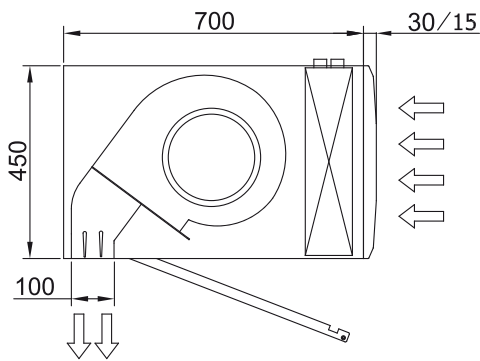

Izmeri

L	A	B
1000	920	-
1500	1420	710
2000	1920	960
2500	2420	1210
3000	2920	1460