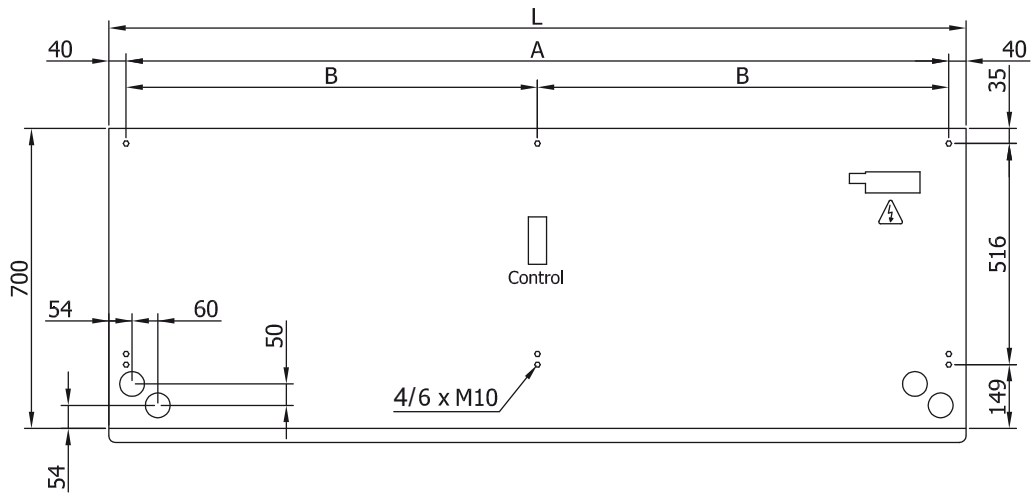

Specifikācijas

50Hz

Modelis	(m³/h)	(m)
L 1000 DX15-ME	4-5	
L 1500 DX27-ME	4-5	
L 2000 DX36-ME	4-5	
L 2500 DX43-ME	4-5	
L 3000 DX49-ME	4-5	
XL 1000 DX22-ME	5-7	
XL 1500 DX34-ME	5-7	
XL 2000 DX45-ME	5-7	
XL 2500 DX52-ME	5-7	
XL 3000 DX54-ME	5-7	

Izmeri

L	A	B
1000	920	-
1500	1420	710
2000	1920	960
2500	2420	1210
3000	2920	1460