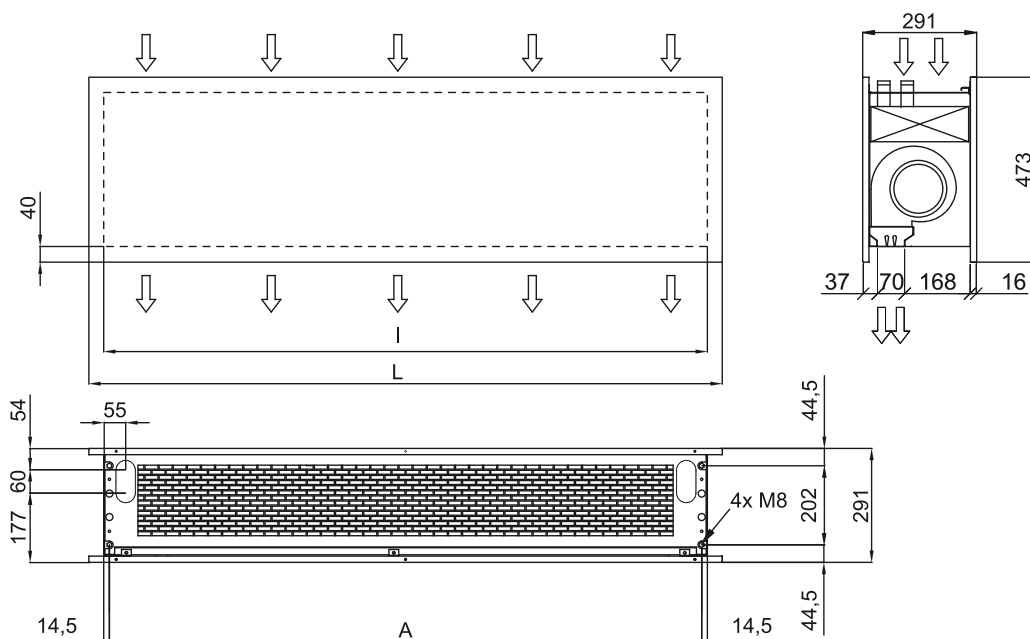

Modelis	(m³/h)	(m)

ZEN ECG 1500 VRF15-LG	5/8" - 3/8"	
ZEN ECG 2000 VRF24-LG	1" - 3/8"	
ZEN ECG 2000 VRF20-LG	1	
ZEN ECG 2500 VRF25-LG	7/8" - 1/2"	
ZEN ECG 2500 VRF29-LG	7/8" - 1/2"	

Izmeri

	L	I	A
Zen 1000	1220	1140	1115
Zen 1500	1620	1544	1515
Zen 2000	2120	2044	2015
Zen 2500	2620	2544	2515