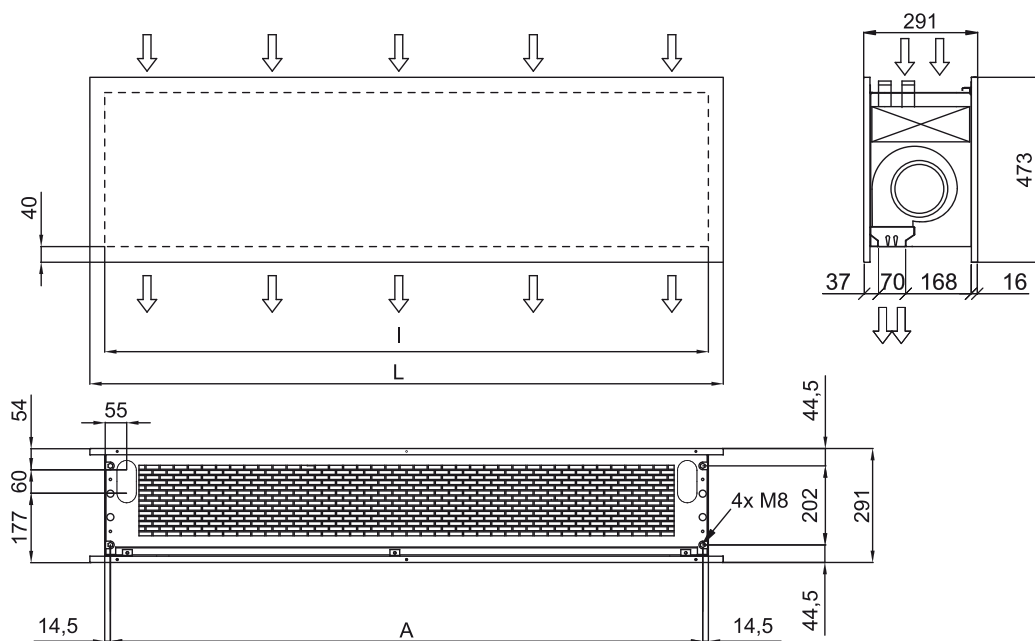

Modelis	(m³/h)	(m)
ZEN ECG 2000 VRF20-TO	3-4,2	
ZEN ECG 2000 VRF24-TO	3-4,2	
ZEN ECG 2500 VRF25-TO	3-4,2	
ZEN ECG 2500 VRF29-TO	3-4,2	

Izmeri

	L	I	A
Zen 1000	1220	1140	1115
Zen 1500	1620	1544	1515
Zen 2000	2120	2044	2015
Zen 2500	2620	2544	2515